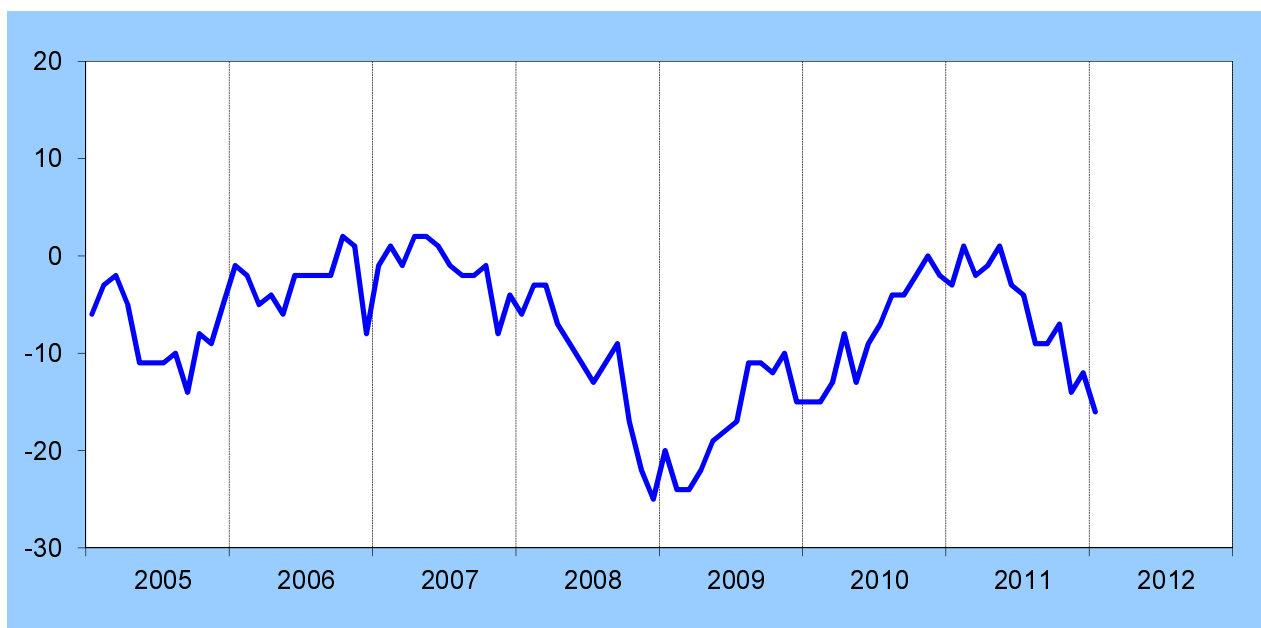

INDICATOR VAN HET CONSUMENTENVERTROUWEN

Vooruitzichten voor de volgende 12 maanden