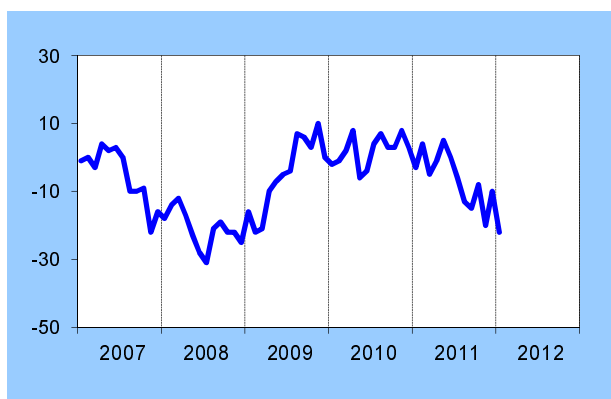

Indicatoren van het consumentenvertrouwen

		Vooruitzichten voor de volgende twaalf maanden				Indicator van het consumentenvertrouwen
		Economische situatie in België	Werkloosheid in België ¹	Financiële situatie van de gezinnen	Spaarvermogen van de gezinnen	
2011	januari	-3	15	0	6	-3
	februari	4	8	3	6	1
	maart	-5	5	-2	2	-2
	april	-1	6	0	2	-1
	mei	5	5	1	2	1
	juni	0	12	-1	3	-3
	juli	-6	8	-2	-1	-4
	augustus	-13	17	-1	-4	-9
	september	-15	22	-1	4	-9
	oktober	-8	24	1	5	-7
	november	-20	36	-2	3	-14
	december	-10	31	-5	-1	-12
2012	januari	-22	34	-5	-4	-16

Bron: Nationale Bank van België.

¹ Wat de vraag over de werkloosheidsvooruitzichten betreft, wijst een stijging op een minder gunstige ontwikkeling en een daling op een gunstiger ontwikkeling.

INDICATOR VAN HET CONSUMENTENVERTROUWEN

Vooruitzichten voor de volgende 12 maanden

Economische situatie in België

Werkloosheid in België¹

Financiële situatie van de gezinnen

Spaarvermogen van de gezinnen

¹ Wat de vraag over de werkloosheidsvooruitzichten betreft, wijst een stijging op een minder gunstige ontwikkeling en een daling op een gunstiger ontwikkeling.