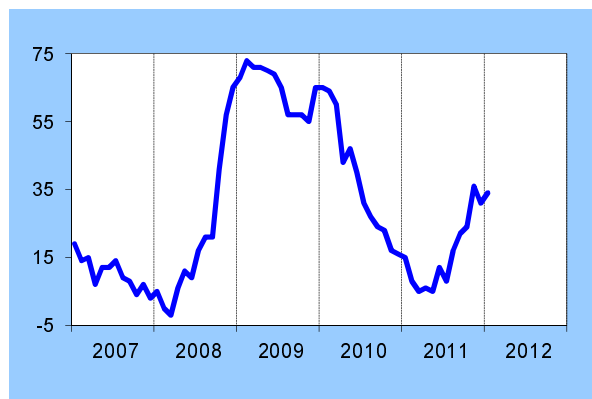

Indicatoren van het consumentenvertrouwen

		Vooruitzichten voor de volgende twaalf maanden				Indicator van het consumentenvertrouwen
		Economische situatie in België	Werkloosheid in België ¹	Financiële situatie van de gezinnen	Spaarvermogen van de gezinnen	
2011	januari	-3	15	0	6	-3
	februari	4	8	3	6	1
	maart	-5	5	-2	2	-2
	april	-1	6	0	2	-1
	mei	5	5	1	2	1
	juni	0	12	-1	3	-3
	juli	-6	8	-2	-1	-4
	augustus	-13	17	-1	-4	-9
	september	-15	22	-1	4	-9
	oktober	-8	24	1	5	-7
	november	-20	36	-2	3	-14
	december	-10	31	-5	-1	-12
2012	januari	-22	34	-5	-4	-16

Bron: Nationale Bank van België.

¹ Wat de vraag over de werkloosheidsvooruitzichten betreft, wijst een stijging op een minder gunstige ontwikkeling en een daling op een gunstiger ontwikkeling.

INDICATOR VAN HET CONSUMENTENVERTROUWEN

Vooruitzichten voor de volgende 12 maanden

Economische situatie in België

Werkloosheid in België¹

Financiële situatie van de gezinnen

Spaarvermogen van de gezinnen

¹ Wat de vraag over de werkloosheidsvooruitzichten betreft, wijst een stijging op een minder gunstige ontwikkeling en een daling op een gunstiger ontwikkeling.